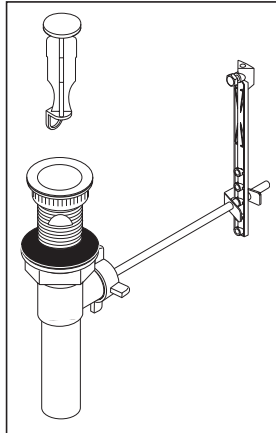

ZURA®

Models/Modelos/Modèles

574T-DST & 774T-DST

RP62472▲

Plastic Pop-Up Assembly Less Lift Rod
Ensamble del Desagüe Automático Plástico
Menos la Barra de Alzar
Renvoi Mécanique en Plastique Sans la
Tige de Manoeuvre

EP102157

9 Volt Power Supply (Accessory Order
Only)
Fuente de alimentación de 9 voltios
(Orden de accesorios solamente)
Alimentation électrique 9 volts
(L'accessoire seulement)

**Other useful accessories that may be purchased separately.
Otros accesorios útiles que se pueden comprar por separado.
Autres accessoires utiles pouvant être achetés séparément.**

RP63263

Adapters
3/8"-24 UNEF to 1/2"-20 UN &
3/8"-24 UNEF to 1/2"-14 NPSM

Adaptadors
3/8"-24 UNEF a 1/2"-20 UN &
3/8"-24 UNEF a 1/2"-14 NPSM

Adapteurs
3/8 po-24 UNEF à 1/2 po-20 UN et
3/8 po-24 UNEF à 1/2 po-14 NPSM

RP63264

Adapters (10) 3/8"-24 UNEF to 1/2"-20 UN
Adaptadors (10) 3/8"-24 UNEF a 1/2"-20 UN
Adapteurs (10) 3/8 po-24 UNEF à 1/2 po-20 UN

RP63265

Adapters (10) 3/8"-24 UNEF to 1/2"-14 NPSM
Adaptadors (10) 3/8"-24 UNEF a 1/2"-14 NPSM
Adapteurs (10) 3/8 po-24 UNEF à 1/2 po-14 NPSM